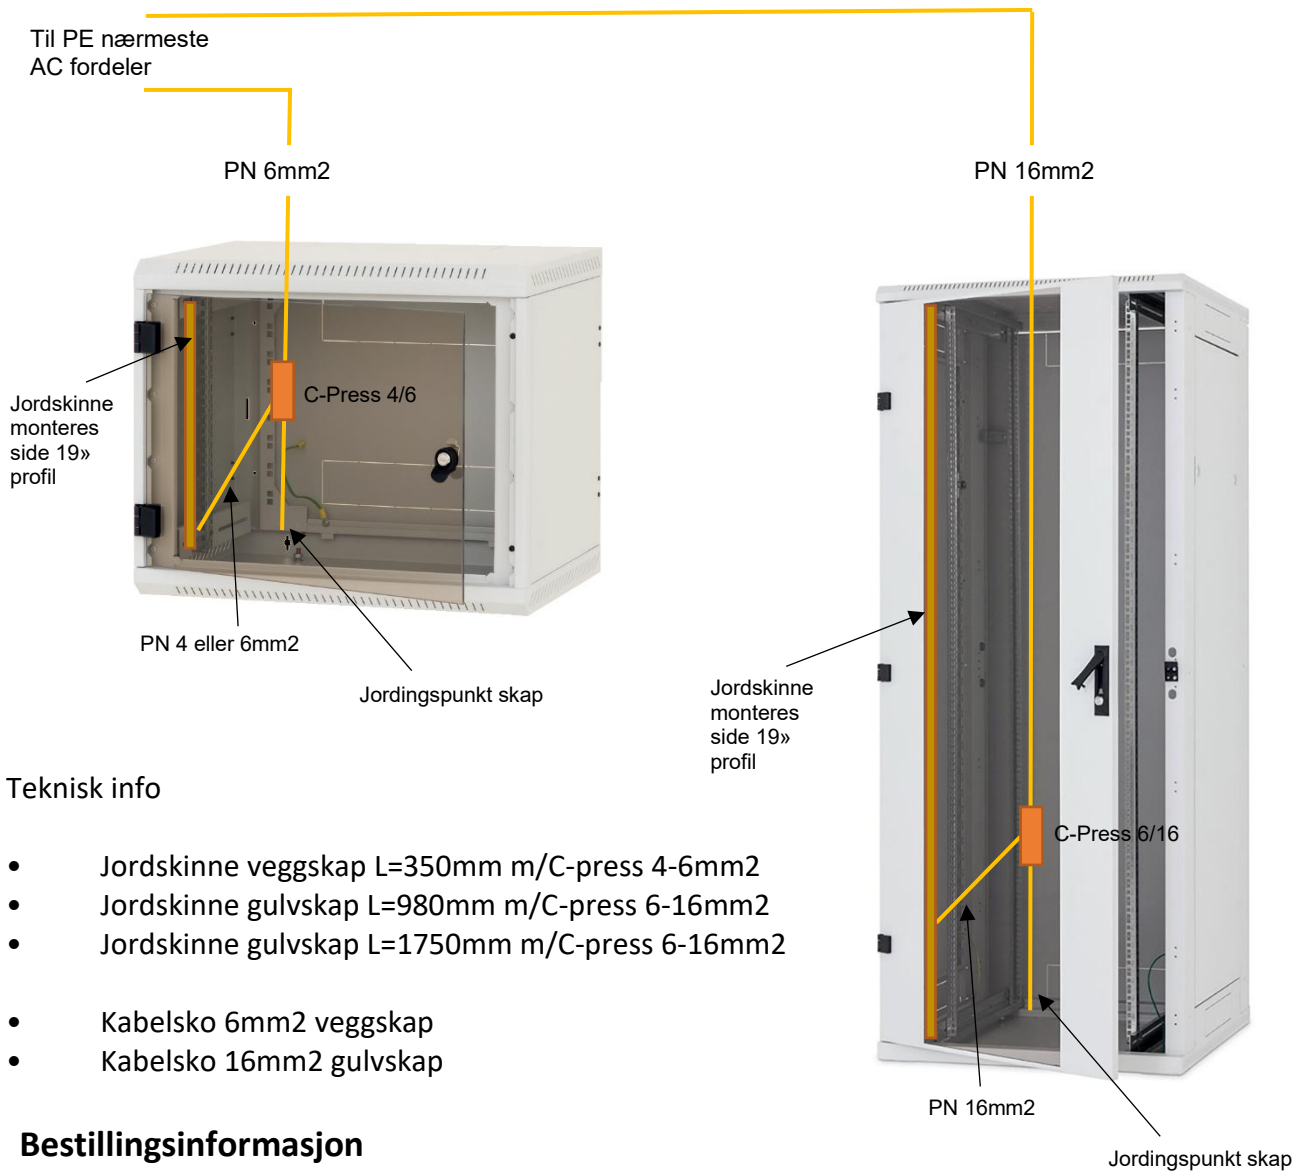

Jord-/utjevningsskinner m/kabelsko & C-press

Lanse jord-/utjevningsskinner for vegg- og gulvrack er en komplett skinne med kabelsko og C-press. Skinnen er ferdig med fester for kabelsko fra utstyr som forenkler installasjonen.

Jord-/utjevningsskinner m/kabelsko & C-press

Teknisk info

- Jordskinne veggskap L=350mm m/C-press 4-6mm²
- Jordskinne gulvskap L=980mm m/C-press 6-16mm²
- Jordskinne gulvskap L=1750mm m/C-press 6-16mm²
- Kabelsko 6mm² veggskap
- Kabelsko 16mm² gulvskap