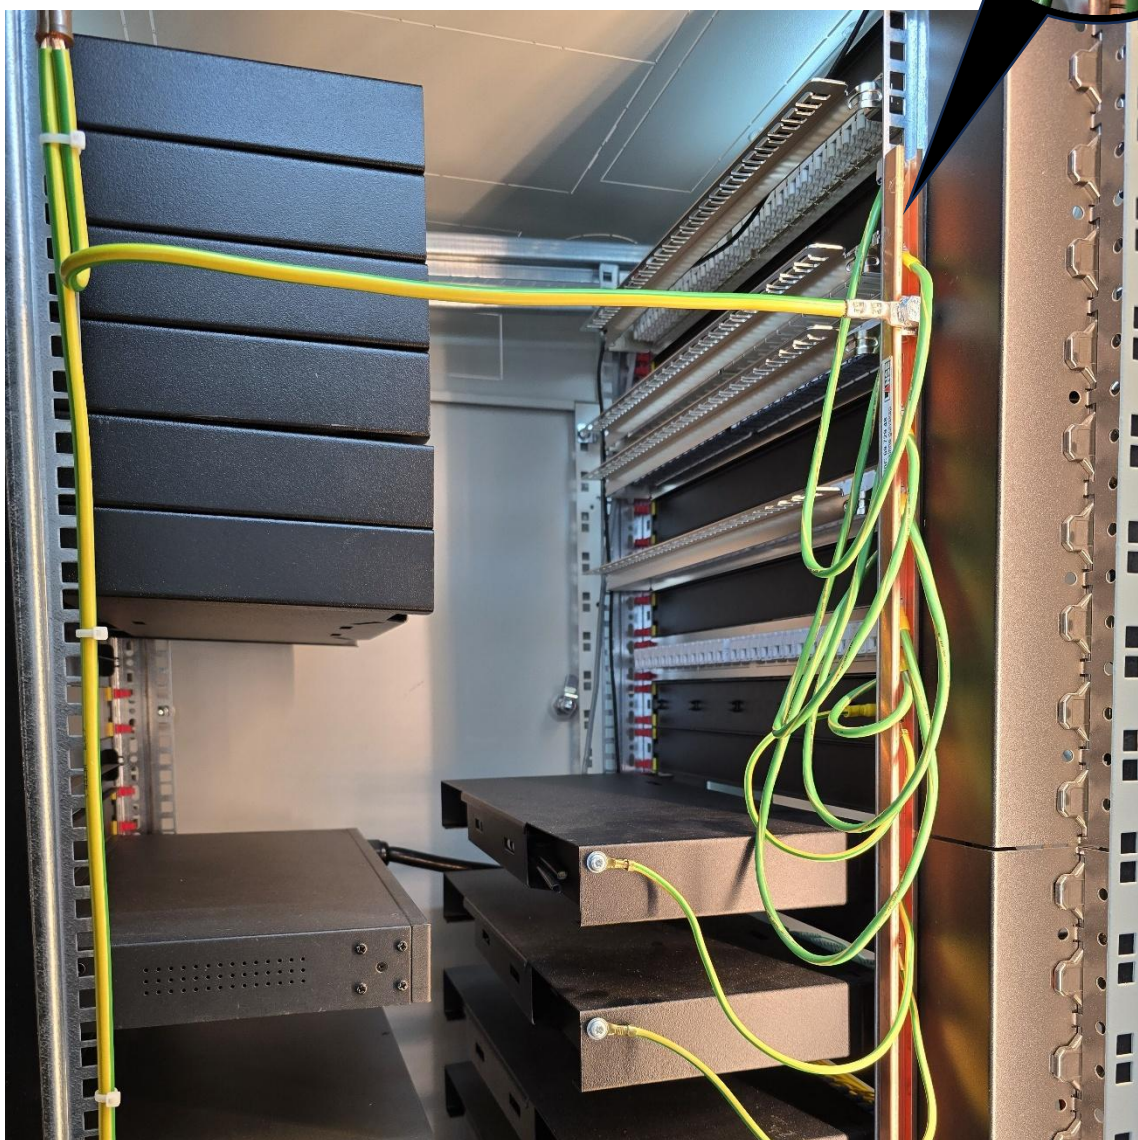

Jord-/utjevningsskinner m/kabelsko & C-press

Lanse jord-/utjevningsskinner for vegg- og gulvrack er en komplett skinne med kabelsko og C-press. Skinnen er ferdig med fester for kabelsko fra utstyr som forenkler installasjonen.

Jord-/utjevningsskinner m/kabelsko & C-press

Teknisk info

- Jordskinne veggskap L=350mm m/C-press 4-6mm²
- Jordskinne gulvskap L=980mm m/C-press 6-16mm²
- Jordskinne gulvskap L=1750mm m/C-press 6-16mm²
- Kabelsko 6mm² veggskap
- Kabelsko 16mm² gulvskap